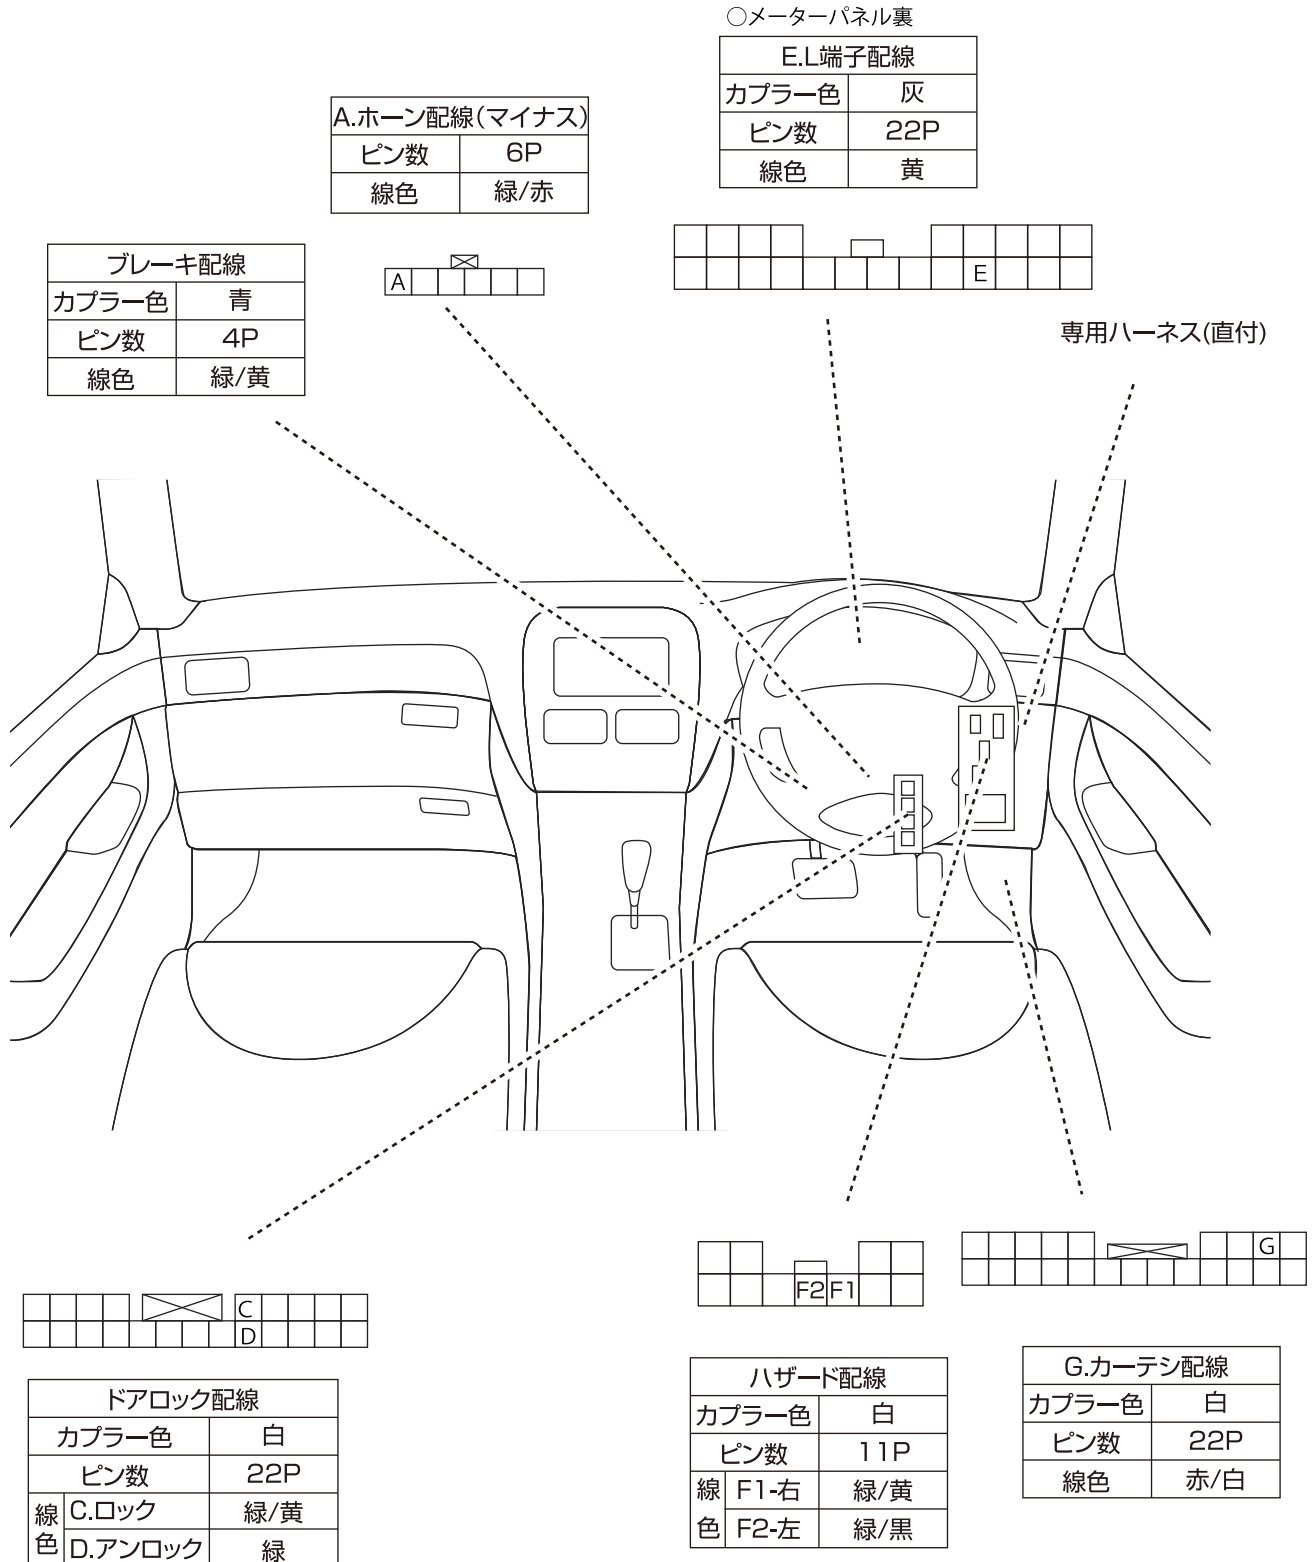

# 車種別接続図

BOX番号 0140

車種	セルシオ
年式	H6.10~H9.7

メーカー	トヨタ
専用ハーネス	Be-160
型式	F20系

## 取付け前の注意

この資料は車両のマイナーチェンジ、グレード等により配線位置、線色、カプラー色等が異なる場合があります。その場合はテスター等を使用して探して頂く事になりますのでご了承下さい。又、配線ミスや取付けによる車両の故障など弊社では一切の責任は負いかねます。取付け配線する前に必ず取扱説明書を参考にしてテスター等で配線場所、電圧を確認してから取付けをして下さい。弊社は本資料以外の情報はございません。お問い合わせいただいてもお答えいたしかねますので車両販売店等にご相談ください。